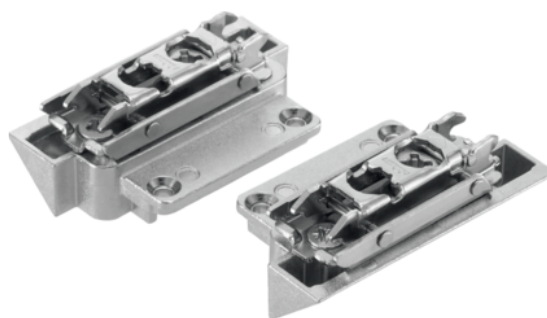

## Blum 20K4A01A02 / AVENTOS HK-S výklop, čelné kovanie pre úzke alurámečky, ľavý, na priskrutkovanie, poniklované

Artiklové číslo	Hrúbka	Dĺžka	Šírka
<b>78831/0811</b>	<b>0 mm</b>	<b>0 mm</b>	<b>0 mm</b>

> typ: čelne kovania výklop AVENTOS HK-S

> materiál: zinok

> dĺžka: 55.4 mm

### ŠPECIFIKÁCIE

<b>Nábytkové kovanie</b>	
Produktová skupina	<b>Jednoduché výklopy</b>
Základný materiál	<b>Zinok</b>
Povrch	<b>Poniklované</b>
Montáž	<b>Na priskrutkovanie</b>
Výrobné číslo	<b>20K4A01A02</b>
Prevedenie	<b>Ľavá</b>
<b>Výklopné kovanie</b>	
Systém výklopu	<b>AVENTOS HK-S</b>

Viac informácií <http://www.jafholz.sk/shop/kovanie/vyklopne-a-sklopne-kovanie/blum-20k4a01a02--aventos-hk-s-vyklop--celne-kovanie-pre-uzke-aluramecky--lavy--na-priskrutkovanie--poniklovane--p2647281>