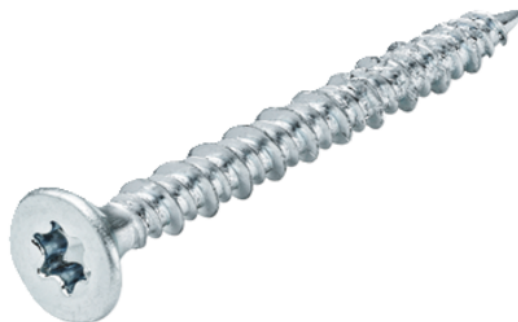

Häfele 017.91.013 / Skrutka do drevotriesky Hospa-Jet IS15 so závitom k hlave TORX, 3,0x15 mm, pozink, artikel obsahuje 50 ks

| | | | |
|-------------------|-------------|--------------|-------------|
| Artiklové číslo | Hrúbka | Dĺžka | Šírka |
| 71017/0013 | 3 mm | 15 mm | 0 mm |

Uvedená cena za jednotku 1 ks je u tohto produktu platná pre balenie 50 ks.

VLASTNOSTI

ŠPECIFIKÁCIE

| | |
|----------------------------|--------------------------------|
| Hrúbka | 3 mm |
| Dĺžka | 15 mm |
| Hmotnosť | 0,001 kg |
| Nábytkové kovanie | |
| Produktová skupina | Skrutky do drevotriesky |
| Základný materiál | Oceľ |
| Povrch | Pozink |
| Výrobné číslo | 017.91.013 |
| Drážka | IS15 |
| Dĺžka | 15 mm |
| Priemer závit | 3 mm |
| Upevňovací materiál | |
| Typ hlavy | So zápuštnou hlavou |
| Závit | Plný závit |

Viac informácií <http://www.jafholz.sk/shop/kovanie/spojovaci-material--lepidla--prislusenstvo--pracovne-pomocky/skrutky/hafele-01791013--skrutka-do-drevotriesky-hospa-jet-is15-so-zavitom-k-hlave-torx--3-0x15-mm--pozink--artikel-obsahuje-50-ks-p2759880>