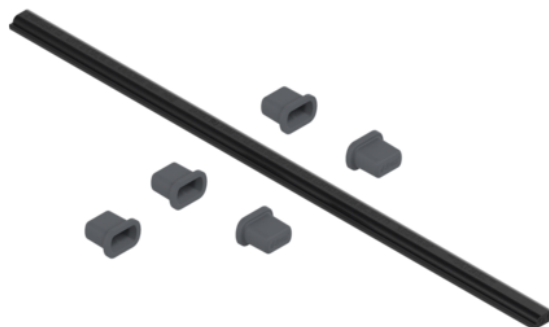

Blum Z10K800AE / Rozvodný kábel SERVO-DRIVE, čierny

Artiklové číslo	Hrúbka	Dĺžka	Šírka
78831/0939	0 mm	8 000 mm	0 mm

Rozvodný kábel na skrátenie, vrátane ochranných krytiiek.

Obsah balenia:

- 1x rozvodný kábel SERVO-DRIVE
- 5x ochranná koncová krytka na kábel

VLASTNOSTI

ŠPECIFIKÁCIE

Dĺžka **8 000 mm**

Nábytkové kovanie

Základný materiál **Plast**

Farba **Čierna**

Výrobné číslo **Z10K800AE**

Osvetlenie

Dĺžka kábla **8 000 mm**

Zásuvkové systémy, vodiace koľajnice

Technológia pohybu **Servo-Drive**

Viac informácií <http://www.jafholz.sk/shop/kovanie/technologie-pohybu/blum-z10k800ae--rozvodny-kabel-servo-drive--cierny~p3237311>