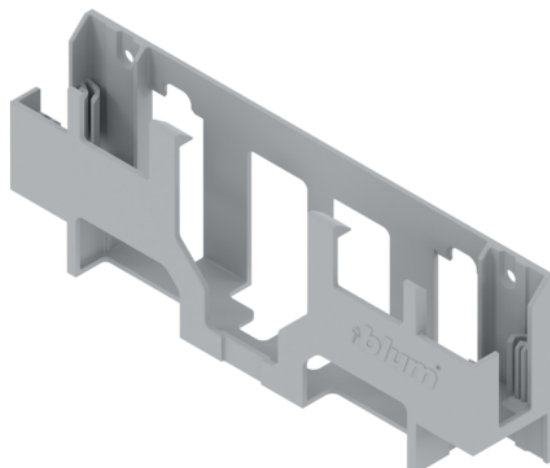

## Blum Z10NG120 / Držiak napájacieho zdroja SERVO-DRIVE, montáž na stenu, bielosivá

Artiklové číslo	Hrúbka	Dĺžka	Šírka
<b>78831/0942</b>	<b>0 mm</b>	<b>211 mm</b>	<b>0 mm</b>

Držiak napájacieho zdroja, pre napájací zdroj SERVO-DRIVE 24 W.

- Materiál: plast
- Spôsob upevnenia: montáž na stenu

### ŠPECIFIKÁCIE

Dĺžka **211 mm**