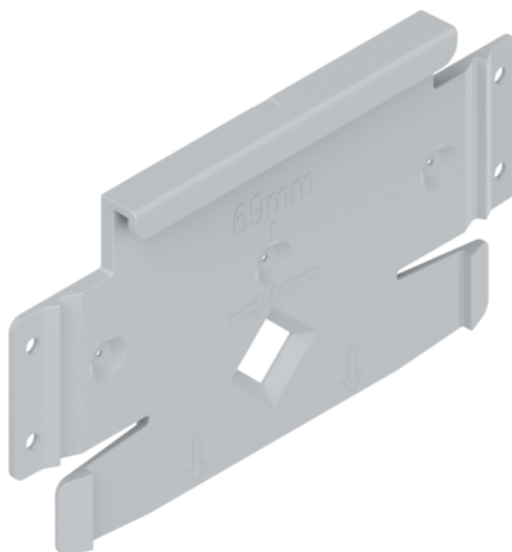

## Blum Z10C5005 / SERVO-DRIVE flex montážna podložka, RAL 7035 svetlo sivá

Artiklové číslo	Hrúbka	Dĺžka	Šírka
<b>78831/0946</b>	<b>0 mm</b>	<b>98 mm</b>	<b>56 mm</b>

Pre chladničky, mraziace boxy a umývačky riadu.

- Materiál: plast

### ŠPECIFIKÁCIE

Šírka	<b>56 mm</b>
Dĺžka	<b>98 mm</b>
<b>Nábytkové kovanie</b>	
Farebný kód RAL	<b>7035</b>
Farba	<b>Svetlo sivá</b>
Montáž	<b>Na priskrutkovanie</b>
Výrobné číslo	<b>Z10C5005</b>

##### Blum Z10C500A / SERVO-DRIVE flex pohonná jednotka, RAL 7035 svetlo sivá

Artiklové číslo	Hrúbka	Dĺžka	Šírka
<b>78831/0945</b>	<b>59 mm</b>	<b>316 mm</b>	<b>132 mm</b>

Viac informácií <http://www.jafholz.sk/shop/kovanie/technologie-pohybu/blum-z10c5005--servo-drive-flex-montazna-podlozka--ral-7035-svetlo-siva~p3237363>