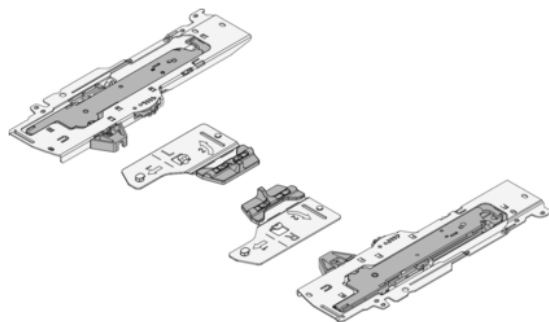

Blum T60B3560 / Sada TIP-ON BLUMOTION, pre TANDEMBOX, typ L5, NL=450-650 mm, 30-65 kg, čierna

Artiklové číslo	Hrúbka	Dĺžka	Šírka
78831/0839	0 mm	0 mm	0 mm

Sada TIP-ON BLUMOTION pre TANDEMBOX (jednotka + unášač + adaptéry), pre mäkké a tiché zatváranie.

Typ L5

- Menovitá dĺžka: 450-650 mm
- Dynamická nosnosť: 65 kg
- Celková hmotnosť výsuvu: 30-65 kg
- Nastavenie a nastavenie hĺbky: +/-3 mm

Obsah sady:

- 1x modul TIP-ON BLUMOTION vľavo/vpravo
- 1x unášač TIP-ON BLUMOTION vľavo/vpravo
- 2x adaptér pre synchronizáciu TIP-ON BLUMOTION

VLASTNOSTI

ŠPECIFIKÁCIE

Hmotnosť **0,35 kg**

Nábytkové kovanie

Základný materiál **Oceľ/plast**

Farba **Čierna**

Výrobné číslo **T60B3560**

Prevedenie **Ľavá a pravá**