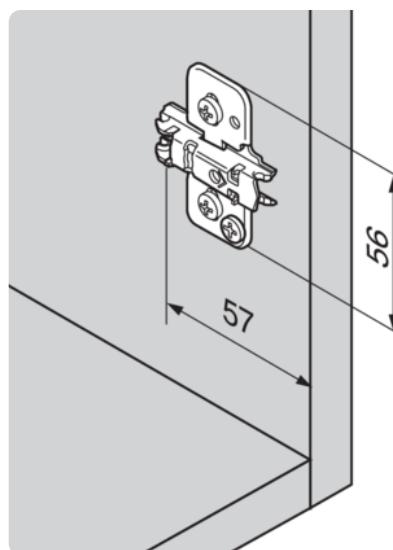

Blum 174H710ZE / Montážna podložka CLIP top krížová excentrická, zvýšenie 0 mm, EXPANDO, poniklované

Artiklové číslo	Hrúbka	Dĺžka	Šírka
78831/1011	0 mm	0 mm	0 mm

- farba/povrch: poniklované
- materiál: oceľ
- zvýšenie: 0 mm
- systém mont. podložky: CLIP
- variant mont. podložky: dvojité doraz
- upevnenie: EXPANDO pre združenú montáž závesov
- vzdialenosť prednej hrany korpusu k 1. upevňovaciemu otvoru: 37 mm
- priemer upevňovacích otvorov: 5 mm
- hĺbka upevňovacích otvorov: 7,5 mm
- nastavenie výšky na montážnej podložke: s excentrom, +/- 2 mm

VLASTNOSTI

ŠPECIFIKÁCIE

Hmotnosť **0,03 kg**

Nábytkové kovanie

Základný materiál	Oceľ
Povrch	Poniklované
Montáž	EXPANDO
Výrobné číslo	174H710ZE
Možnosť nastavenia	Pomocou excentra
Prevedenie	Krížová

Nábytkový záves

Distance	0 mm
Nábytkový záves	Montážne podložky
Montážna podložka	CLIP

Viac informácií <http://www.jafholz.sk/shop/kovanie/zavesy-nabytkove-a-specialne/blum-174h710ze--montazna-podlozka-clip-top-krizova-excentricka--zvysenie-0-mm--expando--poniklovane-p3431934>