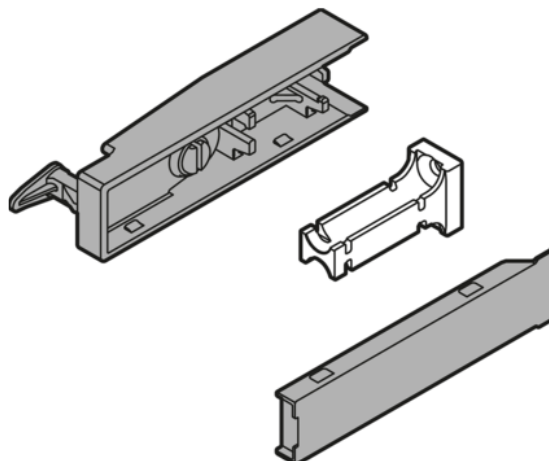

Blum Z80.000S / CABLOXX blokovací puzdro, sada (blokovací puzdro, čelné uchytenie, krytka), bielosivá

Artiklové číslo 78831/1024	Hrúbka 0 mm	Dĺžka 0 mm	Šírka 0 mm
--------------------------------------	-----------------------	----------------------	----------------------

- > CABLOXX zamykací puzdro
- > materiál: plast/zinok
- > farba/povrch: bielosivá

Sada obsahuje:

- > blokovací puzdro
- > čelné uchytenie
- > krytka

VLASTNOSTI

ŠPECIFIKÁCIE

Hmotnosť **0,027 kg**

Nábytkové kovanie

Farba **Bielosivá**

Výrobné číslo **Z80.000S**

Zámkové systémy

Druh zámku **Centrálne zamykanie**

Viac informácií <http://www.jafholz.sk/shop/kovanie/zamky--zapadky--zamkove-systemy/nabytkove-zamky/blum-z80000s--cabloxx-blokovaci-puzdro--sada-blokovaci-puzdro--celne-uchytenie--krytka--bielosiva-p3465062>