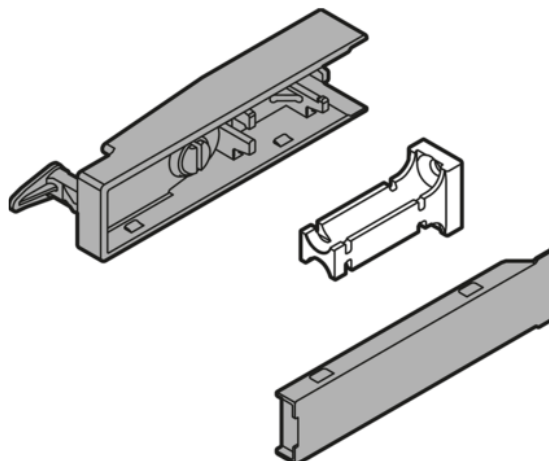

Blum Z80.000S / CABLOXX blokovací puzdro, sada (blokovací puzdro, čelné uchytenie, krytka), terra čierna matná

Artiklové číslo	Hrúbka	Dĺžka	Šírka
78831/1025	0 mm	0 mm	0 mm

- > CABLOXX zamykací puzdro
- > materiál: plast/zinok
- > farba/povrch: terra čierny matný

Sada obsahuje:

- > blokovací puzdro
- > čelné uchytenie
- > krytka

VLASTNOSTI

ŠPECIFIKÁCIE

Hmotnosť **0,027 kg**

Nábytkové kovanie

Povrch **Matný**

Farba **Terra čierna**

Výrobné číslo **Z80.000S**

Zámkové systémy

Druh zámku **Centrálné zamykanie**

Viac informácií <http://www.jafholz.sk/shop/kovanie/zamky--zapadky--zamkove-systemy/nabytkove-zamky/blum-z80000s--cabloxx-blokovaci-puzdro--sada-blokovaci-puzdro--celne-uchytenie--krytka--terra-cierna-matna-p3465067>