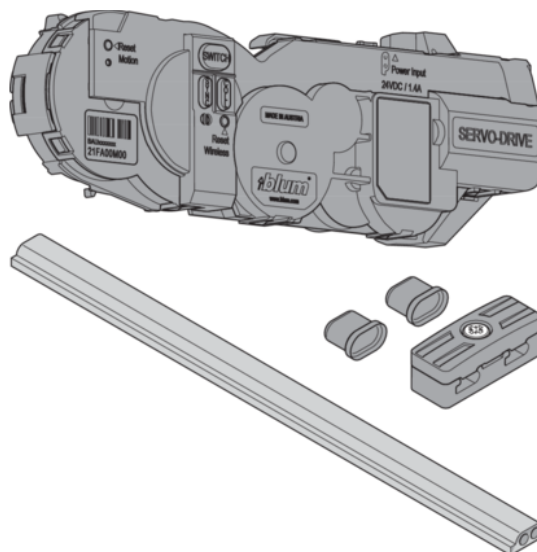

Blum 21FA000 / Pohonná jednotka SERVO-DRIVE pre AVENTOS HF/HS/HL, RAL 7037 prachovo sivá

Artiklové číslo	Hrúbka	Dĺžka	Šírka
78831/0959	0 mm	0 mm	0 mm

- > materiál: plast
- > farba/povrch: RAL 7037 prachovo sivá
- > menovité napätie: 24 V
- > typ napätia: jednosmerný prúd

Pozostáva z:

- > 1x pohonná servo jednotka
- > 1x rozvodný kábel, 1500 m
- > 1x svorka
- > 2x káblová koncovka

VLASTNOSTI

ŠPECIFIKÁCIE

Hmotnosť **0,95 kg**

Nábytkové kovanie

Základný materiál **Plast**

Farebný kód RAL **7037**

Farba **Prachovo sivá**

Výrobné číslo **21FA000**

Výklopné kovanie

Menovité napätie **24 V**

Systém výklopu **AVENTOS HF, AVENTOS HL, AVENTOS HS**

Viac informácií <http://www.jafholz.sk/shop/kovanie/vyklopne-a-sklopne-kovanie/blum-21fa000--pohonna-jednotka-servo-drive-pre-aventos-hfhshl--ral-7037-prachovo-siva-p3822892>