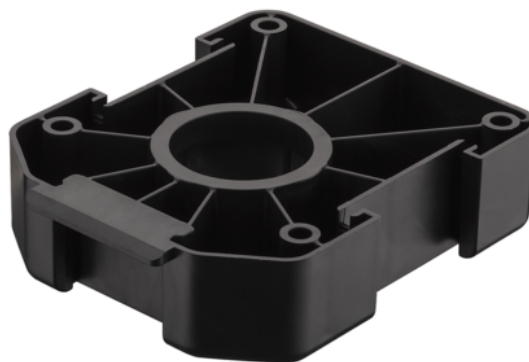

## Häfele 637.76.333 / Plastová montážna podložka AXILO™ 78, obdĺžniková, na priskrutkovanie, čierna

Artiklové číslo <b>71637/1333</b>	Hrúbka <b>0 mm</b>	Dĺžka <b>0 mm</b>	Šírka <b>0 mm</b>
--------------------------------------	-----------------------	----------------------	----------------------

- farba/povrch: čierna
- materiál: plast
- montáž: na priskrutkovanie
- prevedenie: obdĺžniková

**Upozornenie:** Nožičku s klzákom je potrebné objednať samostatne.

### ŠPECIFIKÁCIE

Hmotnosť **0,003 kg**

<b>Nábytkové kovanie</b>	
Produktová skupina	<b>Soklove nohy</b>
Základný materiál	<b>Plast</b>
Farba	<b>Čierna</b>
Montáž	<b>Na priskrutkovanie</b>
Výrobné číslo	<b>637.76.333</b>