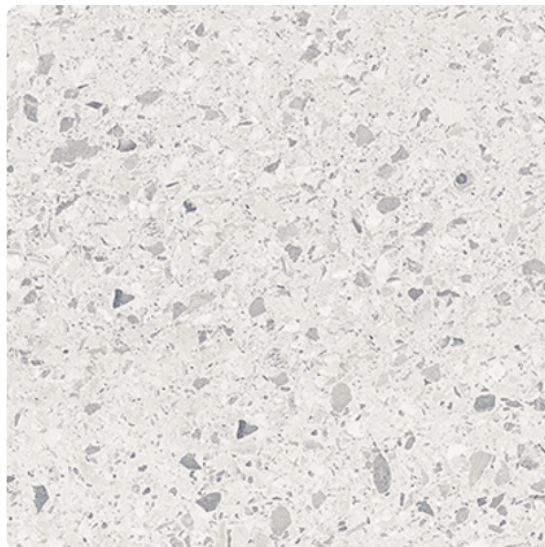

Pracovná doska Kronospan, prof. U-U, K095 SU Light Terrazzo Marble

Artiklové číslo	Hrúbka	Dĺžka	Šírka
50184/0095	38 mm	4 100 mm	900 mm

Pracovné dosky od Kronospanu sú hygienické, ľahko sa čistia a udržujú. Nosné dosky sú vysoko kvalitné a splňujú požiadavky podľa normy EN312 a emisnej triedy E1.

Najvyššia kvalita a atraktívny dizajn zaručujú dlhodobú spokojnosť.

DEKOR

K095 SU Light Terrazzo Marble

Povrchová štruktúra Super Matt

VLASTNOSTI

Jednoduchá údržba

Hygienicky bezpečný

EN

EN 312

EN 438-4

U/U profil

ŠPECIFIKÁCIE

Hrúbka	38 mm
Šírka	900 mm
Dĺžka	4 100 mm
Hmotnosť	104,55 kg
Doska	
Použitie	Kuchyne, interiér
Nosná doska	Drevotriesková doska

Viac informácií <http://www.jafholz.sk/shop/plosne-materialy/pracovne-dosky/laminatove-pracovne-dosky/pracovna-doska-kronospan--prof-u-u--k095-su-light-terrazzo-marble~p4072044>

Naskenujte QR kód a prejdite priamo na stránku produktu v našom Online-Shope.