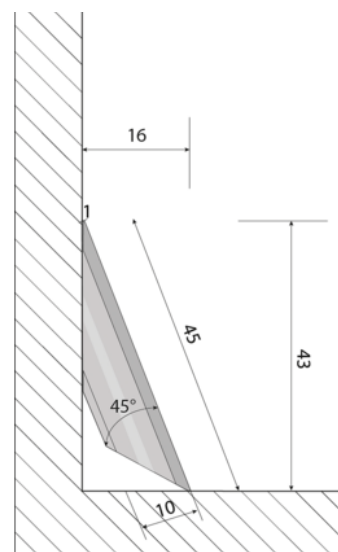

## Soklová lišta vinyl Eurowood Dub horský 3651AB-1

Artiklové číslo  
**46119/0103**

Hrúbka  
**43 mm**

Šírka  
**16 mm**

Soklové lišty sú ideálnym ukončením každej podlahy.

### ŠPECIFIKÁCIE

Hrúbka	<b>43 mm</b>
Šírka	<b>16 mm</b>
Dĺžka	<b>1 235 mm</b>
Hmotnosť	<b>0,391 kg</b>
<b>Príslušenstvo k podlahám</b>	
Prevedenie	<b>vinyl</b>
Nosný materiál	<b>HDF</b>
Drevina	<b>Dub horský</b>
Kolekcia	<b>Ostatné</b>