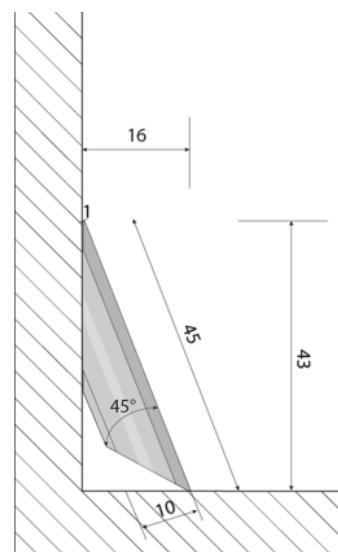

Soklová lišta vinyl Eurowood Dub pieskovaný 1123

Artiklové číslo
46119/0105

Hrúbka
43 mm

Šírka
16 mm

Soklové lišty sú ideálnym ukončením každej podlahy.

VLASTNOSTI

ŠPECIFIKÁCIE

Hrúbka	43 mm
Šírka	16 mm
Dĺžka	1 235 mm
Hmotnosť	0,391 kg
Podlahy	
Model	pieskovaný
Príslušenstvo k podlahám	
Prevedenie	vinyl
Nosný materiál	HDF
Drevina	Dub
Kolekcia	Ostatné