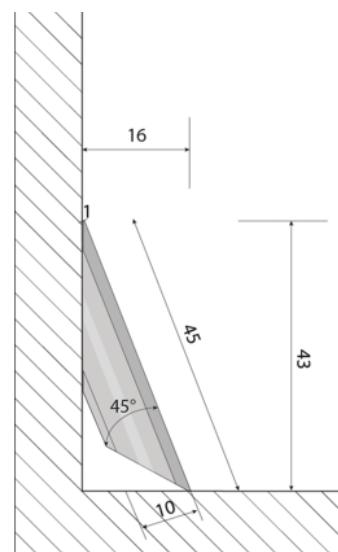

## Soklová lišta vinyl Eurowood Orech 1122-2

Artiklové číslo  
**46119/0106**

Hrúbka  
**43 mm**

Šírka  
**16 mm**

Soklové lišty sú ideálnym ukončením každej podlahy.

### ŠPECIFIKÁCIE

Hrúbka	<b>43 mm</b>
Šírka	<b>16 mm</b>
Dĺžka	<b>1 235 mm</b>
Hmotnosť	<b>0,391 kg</b>
<b>Príslušenstvo k podlahám</b>	
Prevedenie	<b>vinyl</b>
Nosný materiál	<b>HDF</b>
Drevina	<b>Orech</b>
Kolekcia	<b>Ostatné</b>