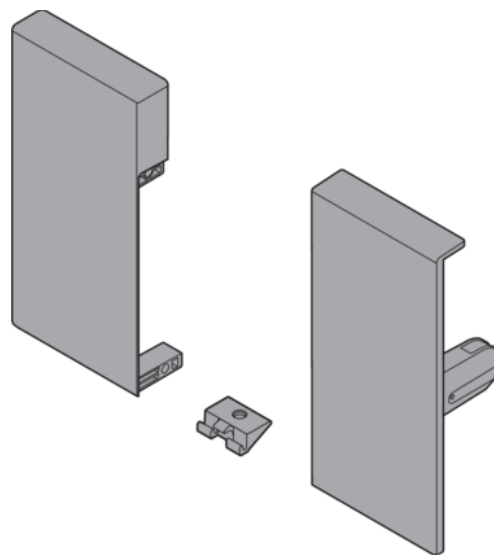

## Blum ZIF.71K0 / TANDEMBOX antaro držiak čela, pre vnútornú zásuvku, výška K, hodvábne biela, pár Ľ+P

Artiklové číslo	Hrúbka	Dĺžka	Šírka
<b>78831/1136</b>	<b>0 mm</b>	<b>0 mm</b>	<b>0 mm</b>

- > typ čelného kovania: pre vnútornú zásuvku
- > systém vedenia: TANDEMBOX antaro
- > varianta čelného kovania: výška K
- > materiál: plast
- > farba/povrch: hodvábne biela
- > spojenie čelného upevnenia s predným dielom: priskrutkovaním
- > spojenie čelného kovania s bokom: vsadením
- > doplnky: Z31A0008 držiak, v balení
- > rozsah artiklu: pravý+ľavý

## VLASTNOSTI