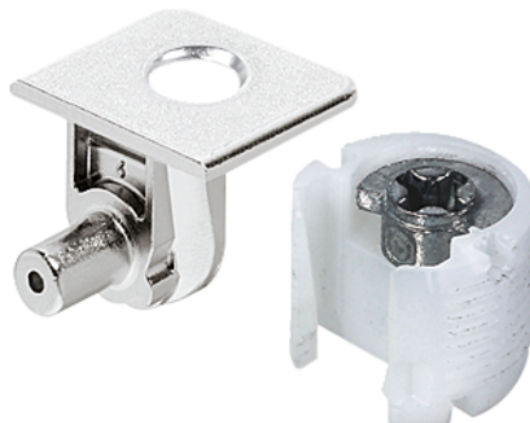

## Häfele 263.67.537 / Spojovacie kovanie pre korpusy a police Tab 18, so zaistením, k narazeniu do otvoru s priemerom 5 mm, pre hrúbku materiálu 16 mm, poniklované

Artiklové číslo	Hrúbka	Dĺžka	Šírka
<b>71263/0537</b>	<b>0 mm</b>	<b>0 mm</b>	<b>0 mm</b>

- > pre hrúbku materiálu: 16 mm
- > rozmer A: 8 mm
- > hĺbka vrtania D: 13 mm
- > povrch: poniklované

Použitie: spájanie a zabezpečenie políc

Materiál:

- > nosná časť a upínací prvok: zinkové odliatky
- > vrtná časť: plastová

Vrt s priemerom:

- > vrtacia časť 18 mm
- > nosná časť 5 mm

Montáž: Nosný diel k narazeniu do vyvrtaného otvoru s priemerom 5 mm.

### ŠPECIFIKÁCIE

Hmotnosť **0,899 kg**

<b>Nábytkové kovanie</b>	
Produktová skupina	<b>Spojovacie kovanie</b>
Povrch	<b>Poniklované</b>
Montáž	<b>Na nasunutie</b>
Výrobné číslo	<b>263.67.537</b>
Hrúbka materiálu	<b>16 mm</b>
Priemer vrtaného otvoru	<b>5 mm</b>