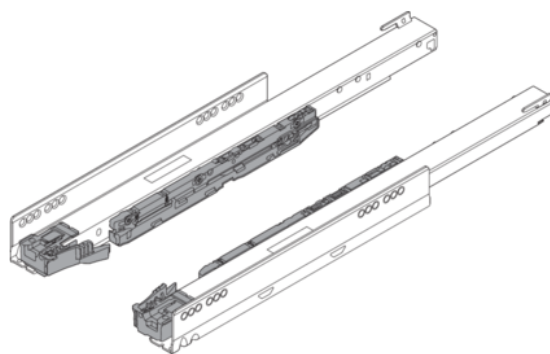

Blum 750.3001S / LEGRABOX korpusová lišta s BLUMOTION S, plný výsuv, nosnosť 40 kg, NL=300 mm, pozink, pár Ľ+P

Artiklové číslo	Hrúbka	Dĺžka	Šírka
78831/1143	0 mm	300 mm	0 mm

- > korpusová lišta LEGRABOX s BLUMOTION / pre TIP-ON BLUMOTION
- > synchronizovaný systém vodiacich vozíkov
- > plný výsuv
- > menovitá dĺžka: 300 mm
- > dynamická nosnosť: 40 kg
- > materiál: oceľ
- > farba/povrch: pozink
- > verzia pre spojku
- > rozsah artiklu: pravá + ľavá

VLASTNOSTI

ŠPECIFIKÁCIE

Dĺžka	300 mm
Hmotnosť	1,5 kg
Nábytkové kovanie	
Produktová skupina	Box systémy
Základný materiál	Oceľ
Povrch	Pozink
Výrobné číslo	750.3001S
Nosnosť	40 kg
Výsuv	Plný výsuv
Menovitá dĺžka	300 mm
Prevedenie	Ľavá a pravá

Viac informácií <http://www.jafholz.sk/shop/kovanie/zasuvkove-vysuvy/systemy-s-dutou-bocnicou--jednoduche-bocnice/blum-7503001s--legrabox-korpusova-lista-s-blumotion-s--plny-vysuv--nosnost-40-kg--nl%253d300-mm--pozink--par-lp-p4194343>