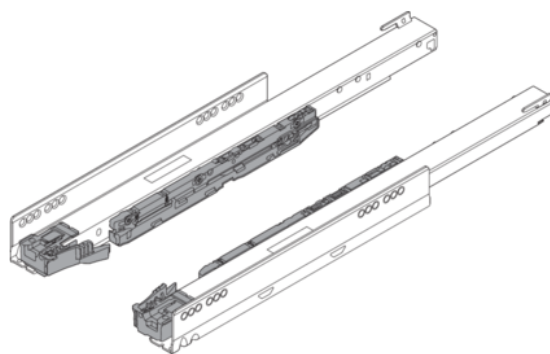

Blum 750.3501S / LEGRABOX korpusová lišta s BLUMOTION S, plný výsuv, nosnosť 40 kg, NL=350 mm, pozink, pár Ľ+P

Artiklové číslo	Hrúbka	Dĺžka	Šírka
78831/1144	0 mm	350 mm	0 mm

- > korpusová lišta LEGRABOX s BLUMOTION / pre TIP-ON BLUMOTION
- > synchronizovaný systém vodiacich vozíkov
- > plný výsuv
- > menovitá dĺžka: 350 mm
- > dynamická nosnosť: 40 kg
- > materiál: oceľ
- > farba/povrch: pozink
- > verzia pre spojku
- > rozsah artiklu: pravá + ľavá

VLASTNOSTI

ŠPECIFIKÁCIE

Dĺžka	350 mm
Hmotnosť	1,74 kg
Nábytkové kovanie	
Produktová skupina	Box systémy
Základný materiál	Oceľ
Povrch	Pozink
Výrobné číslo	750.3501S
Nosnosť	40 kg
Výsuv	Plný výsuv
Menovitá dĺžka	350 mm
Prevedenie	Ľavá a pravá

Viac informácií <http://www.jafholz.sk/shop/kovanie/zasuvkove-vysuvy/systemy-s-dutou-bocnicou--jednoduche-bocnice/blum-7503501s--legrabox-korpusova-lista-s-blumotion-s--plny-vysuv--nosnost-40-kg--nl%253d350-mm--pozink--par-lp-p4194348>