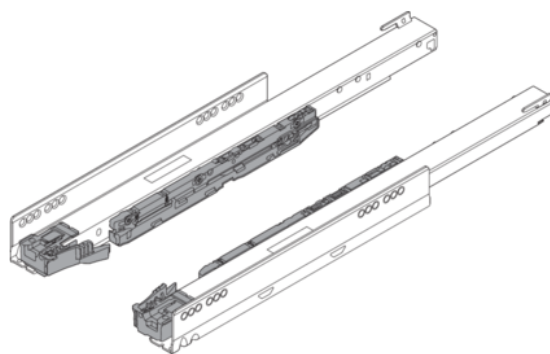

Blum 750.4501S / LEGRABOX korpusová lišta s BLUMOTION S, plný výsuv, nosnosť 40 kg, NL=450 mm, pozink, pár Ľ+P

Artiklové číslo	Hrúbka	Dĺžka	Šírka
78831/1146	0 mm	450 mm	0 mm

- > korpusová lišta LEGRABOX s BLUMOTION / pre TIP-ON BLUMOTION
- > synchronizovaný systém vodiacich vozíkov
- > plný výsuv
- > menovitá dĺžka: 450 mm
- > dynamická nosnosť: 40 kg
- > materiál: oceľ
- > farba/povrch: pozink
- > verzia pre spojku
- > rozsah artiklu: pravá + ľavá

VLASTNOSTI

ŠPECIFIKÁCIE

Dĺžka	450 mm
Hmotnosť	1,96 kg
Nábytkové kovanie	
Produktová skupina	Box systémy
Základný materiál	Oceľ
Povrch	Pozink
Výrobné číslo	750.4501S
Nosnosť	40 kg
Výsuv	Plný výsuv
Menovitá dĺžka	450 mm
Prevedenie	Ľavá a pravá

Viac informácií <http://www.jafholz.sk/shop/kovanie/zasuvkove-vysuvy/systemy-s-dutou-bocnicou--jednoduche-bocnice/blum-7504501s--legrabox-korpusova-lista-s-blumotion-s--plny-vysuv--nosnost-40-kg--nl%253d450-mm--pozink--par-lp-p4194357>