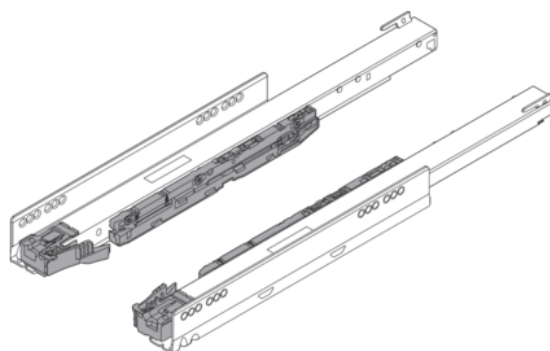

## Blum 750.5001S / LEGRABOX korpusová lišta s BLUMOTION S, plný výsuv, nosnosť 40 kg, NL=500 mm, pozink, pár Ľ+P

Artiklové číslo	Hrúbka	Dĺžka	Šírka
<b>78831/1147</b>	<b>0 mm</b>	<b>500 mm</b>	<b>0 mm</b>

- > korpusová lišta LEGRABOX s BLUMOTION / pre TIP-ON BLUMOTION
- > synchronizovaný systém vodiacich vozíkov
- > plný výsuv
- > menovitá dĺžka: 500 mm
- > dynamická nosnosť: 40 kg
- > materiál: oceľ
- > farba/povrch: pozink
- > verzia pre spojku
- > rozsah artiklu: pravá + ľavá

## ŠPECIFIKÁCIE

Dĺžka	<b>500 mm</b>
Hmotnosť	<b>2,24 kg</b>
<b>Nábytkové kovanie</b>	
Produktová skupina	<b>Box systémy</b>
Základný materiál	<b>Oceľ</b>
Povrch	<b>Pozink</b>
Výrobné číslo	<b>750.5001S</b>
Nosnosť	<b>40 kg</b>
Výsuv	<b>Plný výsuv</b>
Menovitá dĺžka	<b>500 mm</b>
Prevedenie	<b>Ľavá a pravá</b>