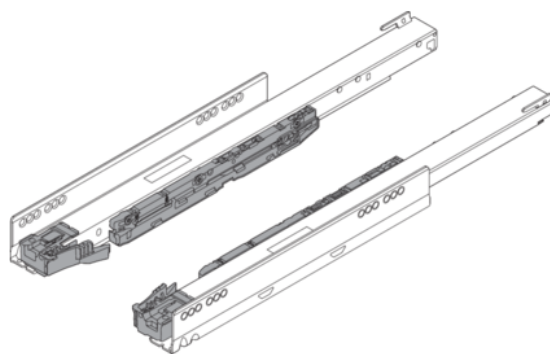

Blum 750.5501S / LEGRABOX korpusová lišta s BLUMOTION S, plný výsuv, nosnosť 40 kg, NL=550 mm, pozink, pár Ľ+P

Artiklové číslo	Hrúbka	Dĺžka	Šírka
78831/1148	0 mm	550 mm	0 mm

- > korpusová lišta LEGRABOX s BLUMOTION / pre TIP-ON BLUMOTION
- > synchronizovaný systém vodiacich vozíkov
- > plný výsuv
- > menovitá dĺžka: 550 mm
- > dynamická nosnosť: 40 kg
- > materiál: oceľ
- > farba/povrch: pozink
- > verzia pre spojku
- > rozsah artiklu: pravá + ľavá

VLASTNOSTI

ŠPECIFIKÁCIE

Dĺžka	550 mm
Hmotnosť	2,32 kg
Nábytkové kovanie	
Produktová skupina	Box systémy
Základný materiál	Oceľ
Povrch	Pozink
Výrobné číslo	750.5501S
Nosnosť	40 kg
Výsuv	Plný výsuv
Menovitá dĺžka	550 mm
Prevedenie	Ľavá a pravá

Viac informácií <http://www.jafholz.sk/shop/kovanie/zasuvkove-vysuvy/systemy-s-dutou-bocnicou--jednoduche-bocnice/blum-7505501s--legrabox-korpusova-lista-s-blumotion-s--plny-vysuv--nosnost-40-kg--nl%253d550-mm--pozink--par-lp-p4194363>