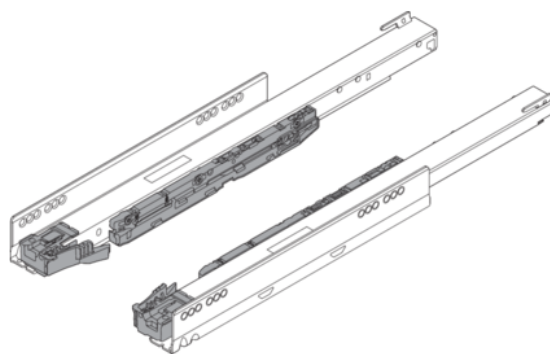

## Blum 750.6001S / LEGRABOX korpusová lišta s BLUMOTION S, plný výsuv, nosnosť 40 kg, NL=600 mm, pozink, pár Ľ+P

Artiklové číslo	Hrúbka	Dĺžka	Šírka
<b>78831/1149</b>	<b>0 mm</b>	<b>600 mm</b>	<b>0 mm</b>

- > korpusová lišta LEGRABOX s BLUMOTION / pre TIP-ON BLUMOTION
- > synchronizovaný systém vodiacich vozíkov
- > plný výsuv
- > menovitá dĺžka: 600 mm
- > dynamická nosnosť: 40 kg
- > materiál: oceľ
- > farba/povrch: pozink
- > verzia pre spojku
- > rozsah artiklu: pravá + ľavá

## ŠPECIFIKÁCIE

Dĺžka	<b>600 mm</b>
Hmotnosť	<b>2,54 kg</b>
<b>Nábytkové kovanie</b>	
Produktová skupina	<b>Box systémy</b>
Základný materiál	<b>Oceľ</b>
Povrch	<b>Pozink</b>
Výrobné číslo	<b>750.6001S</b>
Nosnosť	<b>40 kg</b>
Výsuv	<b>Plný výsuv</b>
Menovitá dĺžka	<b>600 mm</b>

Viac informácií <http://www.jafholz.sk/shop/kovanie/zasuvkove-vysuvy/systemy-s-dutou-bocnicou--jednoduche-bocnice/blum-7506001s--legrabox-korpusova-lista-s-blumotion-s--plny-vysuv--nosnost-40-kg--nl%253d600-mm--pozink--par-lp-p4194366>