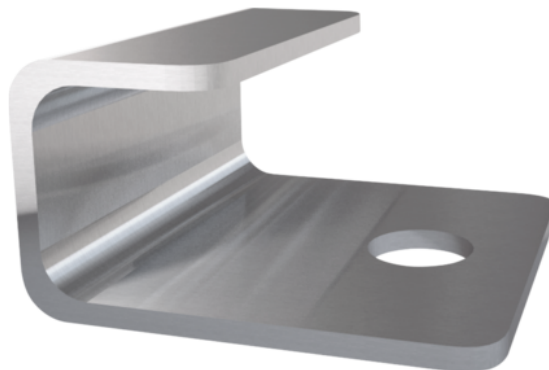

## WPC štartovací clip ProFi Terra

Artiklové číslo	Hrúbka	Dĺžka	Šírka
<b>55968/1200</b>	<b>10 mm</b>	<b>20 mm</b>	<b>20 mm</b>

> 50 ks clipov + 50 ks skrutiek A4

### ŠPECIFIKÁCIE

Hrúbka	<b>10 mm</b>
Šírka	<b>20 mm</b>
Dĺžka	<b>20 mm</b>
Hmotnosť	<b>0,5 kg</b>
<b>Príslušenstvo k terasám</b>	
Obsah balenia	<b>50 ks</b>
Rozsah dodávky	<b>vrut A4 4 x 40</b>

Viac informácií <http://www.jafholz.sk/shop/terasy/prislusenstvo/wpc-prislusenstvo/wpc-startovaci-clip-profi-terra-p4227724>