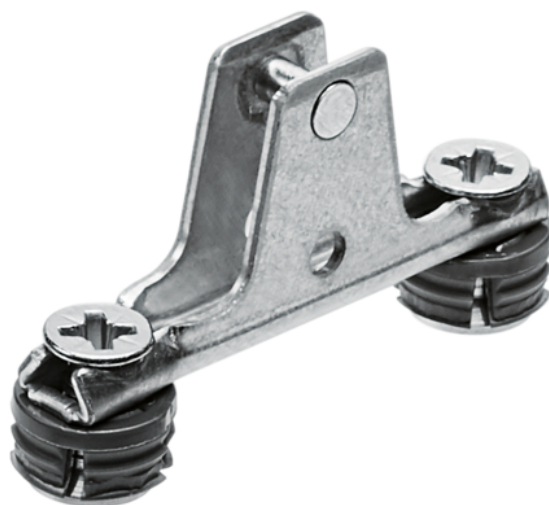

Blum ZF7M70T2 / LEGRABOX čelné kovanie, výška M, EXPANDO T, symetrická, pozink

Artiklové číslo	Hrúbka	Dĺžka	Šírka
78831/1184	0 mm	0 mm	0 mm

- > systém vedenia: LEGRABOX
- > materiál: oceľ
- > farba/povrch: pozink
- > spojenie čelného kovanie s čelom: EXPANDO T
- > rozsah artiklu: symetrická

VLASTNOSTI

ŠPECIFIKÁCIE

Hmotnosť **0,01 kg**

Nábytkové kovanie

Produktová skupina **Box systémy**

Základný materiál **Oceľ**

Povrch **Pozink**

Výrobné číslo **ZF7M70T2**

Symetrický **Áno**

Viac informácií <http://www.jafholz.sk/shop/kovanie/zasuvkove-vysuvy/systemy-s-dutou-bocnicou--jednoduche-bocnice/blum-zf7m70t2--legrabox-celne-kovanie--vyska-m--expando-t--symetricka--pozink-p4255044>