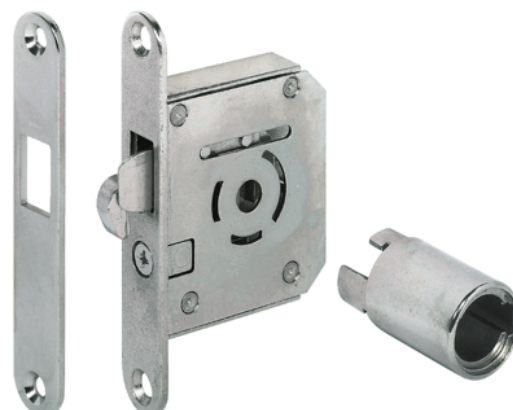

Häfele 230.36.600 / Zadlabávací zámok SYMO s hákom, D=22 mm, pravá

Artiklové číslo	Hrúbka	Dĺžka	Šírka
71230/0600	0 mm	0 mm	0 mm

- > použitie: pre výmenné vložky osadené spredu
- > materiál: zinkový odliatok
- > povrchová úprava: poniklované
- > D=22 mm
- > dĺžka tela zámku: 24 mm
- > montáž: na zapustenie a priskrutkovanie

Sada obsahuje.

- > zadlabávací zámok s háčikom
- > telo zámku
- > protiplech

VLASTNOSTI

ŠPECIFIKÁCIE

Nábytkové kovanie	
Základný materiál	Zinková zliatina
Povrch	Poniklované
Montáž	Pre vkladanie a skrutkovanie
Prevedenie	Pravá
Výrobné číslo	230.36.600
Zámkové systémy	
Druh zámku	Zadlabávacie zámky
Osa vložky zámku	22 mm
Dĺžka tela zámku	24 mm

Viac informácií <http://www.jafholz.sk/shop/kovanie/zamky--zapadky--zamkove-systemy/nabytkove-zamky/hafele-23036600--zadlabavaci-zamok-symo-s-hakom--d%253d22-mm--prava~p4558294>

Naskenujte QR kód a prejdite priamo na stránku produktu v našom Online-Shope.