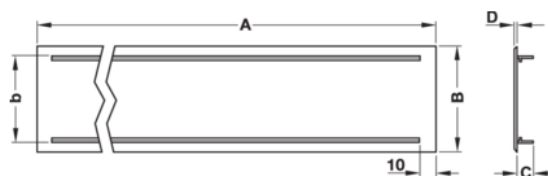

Häfele 575.20.915 / Vetracia mriežka s prírubou, strieborná elox

Artiklové číslo	Hrúbka	Dĺžka	Šírka
71575/0915	0 mm	1 000 mm	60 mm

- materiál: hliník
- farba/povrchová úprava: strieborná elox
- verzia: s drážkovanými prírubami
- dierovanie: 40x7,5 mm

Rozmery:

- A: 500 mm
- B: 60 mm
- b: 46 mm
- C: 13,5 mm
- D: 1,5 mm

VLASTNOSTI

ŠPECIFIKÁCIE

Šírka	60 mm
Dĺžka	1 000 mm
Hmotnosť	0,22 kg
Nábytkové kovanie	
Základný materiál	Hliník
Povrch	Elox
Farba	Strieborná
Montáž	Na nalisovanie
Výrobné číslo	575.20.915
Kuchynské vybavenie	
Dierovanie	40 x 7,5 mm