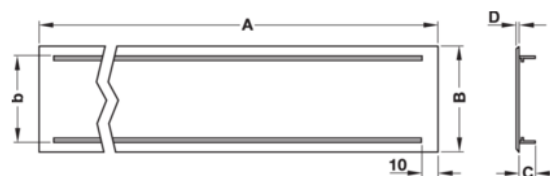

## Häfele 575.20.925 / Vetracia mriežka s prírubou, strieborná elox

Artiklové číslo	Hrúbka	Dĺžka	Šírka
<b>71575/0925</b>	<b>0 mm</b>	<b>1 000 mm</b>	<b>80 mm</b>

- materiál: hliník
- farba/povrchová úprava: strieborná elox
- verzia: s drážkovanými prírubami
- dierovanie: 40x7,5 mm

### Rozmery:

- A: 1000 mm
- B: 80 mm
- b: 65 mm
- C: 15 mm
- D: 1,5 mm

## ŠPECIFIKÁCIE

Šírka	<b>80 mm</b>
Dĺžka	<b>1 000 mm</b>
Hmotnosť	<b>0,33 kg</b>
<b>Nábytkové kovanie</b>	
Základný materiál	<b>Hliník</b>
Farba	<b>Strieborná</b>
Montáž	<b>Na nalisovanie</b>
Výrobné číslo	<b>575.20.925</b>
<b>Kuchynské vybavenie</b>	
Dierovanie	<b>40 x 7,5 mm</b>