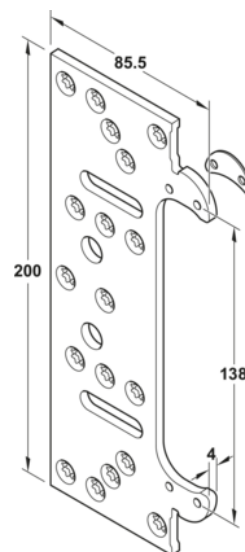

Häfele 924.17.192 / Montážna podložka TECTUS TE 340 3D FZ, pozink

Artiklové číslo	Hrúbka	Dĺžka	Šírka
71924/0192	0 mm	0 mm	0 mm

Montážna podložka pre skrytý zadlabací záves TECTUS TE 340 3D. Pre drevené obložkové zárubne. Použitie na DIN ľavej a DIN pravej strane.

VLASTNOSTI

ŠPECIFIKÁCIE

Hmotnosť **0,236 kg**

Nábytkové kovanie

Základný materiál	Oceľ
Povrch	Pozink
Prevedenie	Vľavo a vpravo
Výrobné číslo	924.17.192

Viac informácií <http://www.jafholz.sk/shop/dvere/prislusenstvo-k-dveram/hafele-92417192--montazna-podlozka-tectus-te-340-3d-fz--pozink-p5181908>