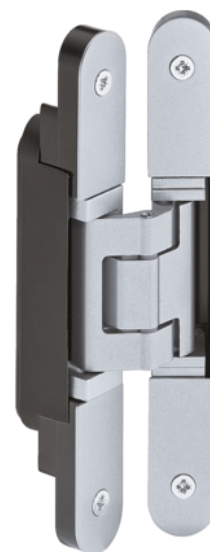

Häfele 924.18.921 / Skrytý dverný záves TECTUS TE 240 3D N, pre bezfalcové dvere do 60 kg, strieborná

Artiklové číslo	Hrúbka	Dĺžka	Šírka
71924/0921	0 mm	0 mm	0 mm

Skrytý záves pre bezfalcové vnútorné dvere - pre drevené, oceľové alebo hliníkové zárubne. Použitie na DIN ľavej a DIN pravej strane.

- Max. hmotnosť dverí pre 2 závesy: 60 kg
- Hrúbka dverí: ≥ 25 mm
- Uhol otvorenia: 180°
- Typ ložiska: klzné ložisko, bezúdržbové
- Nastavenie: plynulé 3D nastavenie stranovo a výškovo ± 3 mm

VLASTNOSTI

ŠPECIFIKÁCIE

Hmotnosť **0,459 kg**

Nábytkové kovanie

Základný materiál **Oceľ**

Farba **Strieborná**

Výrobné číslo **924.18.921**

Viac informácií <http://www.jafholz.sk/shop/dvere/prislusenstvo-k-dveram/hafele-92418921--skryty-dverny-zaves-tectus-te-240-3d-n--pre-bezfalcove-dvere-do-60-kg--strieborna-p5181920>