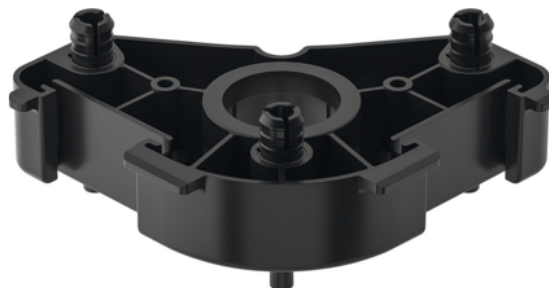

Häfele 637.38.340 / Plastová montážna podložka AXILO™ 78, trojhranná, na narazenie, čierna

Artiklové číslo	Hrúbka	Dĺžka	Šírka
71637/0340	0 mm	0 mm	0 mm

- farba/povrch: čierna
- materiál: plast
- montáž: na narazenie
- prevedenie: trojhranná

Upozornenie: Nožičku s klzákom je potrebné objednať samostatne.

VLASTNOSTI

ŠPECIFIKÁCIE

Hmotnosť **0,038 kg**

Nábytkové kovanie	
Produktová skupina	Soklove nohy
Základný materiál	Plast
Farba	Čierna
Montáž	Na nalisovanie
Výrobné číslo	637.38.340

Viac informácií <http://www.jafholz.sk/shop/kovanie/stolove-kovanie-a-podnozie--nabytkove-nohy--kolieska/stolove-a-nabytkove-nohy--mechanizmy-nastavenia/hafele-63738340--plastova-montazna-podlozka-axilo-78--trojhranna--na-narazenie--cierna~p5311834>