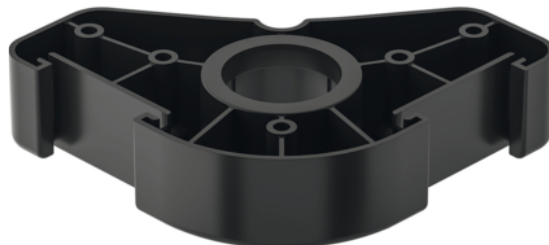

Häfele 637.38.341 / Plastová montážna podložka AXILO™ 78, trojhranná, na priskrutkovanie, čierna

Artiklové číslo 71637/0341	Hrúbka 25 mm	Dĺžka 95 mm	Šírka 95 mm
--------------------------------------	------------------------	-----------------------	-----------------------

- farba/povrch: čierna
- materiál: plast
- montáž: na priskrutkovanie
- prevedenie: trojhranná

Upozornenie: Nožičku s klzákom je potrebné objednať samostatne.

VLASTNOSTI

ŠPECIFIKÁCIE

Hrúbka	25 mm
Šírka	95 mm
Dĺžka	95 mm
Hmotnosť	0,04 kg

Nábytkové kovanie

Produktová skupina	Soklove nohy
Základný materiál	Plast
Farba	Čierna
Montáž	Na priskrutkovanie
Výrobné číslo	637.38.341

Viac informácií <http://www.jafholz.sk/shop/kovanie/stolove-kovanie-a-podnozie--nabytkove-nohy--kolieska/stolove-a-nabytkove-nohy--mechanizmy-nastavenia/hafele-63738341--plastova-montazna-podlozka-axilo-78--trojhranna--na-priskrutkovanie--cierna~p5311837>