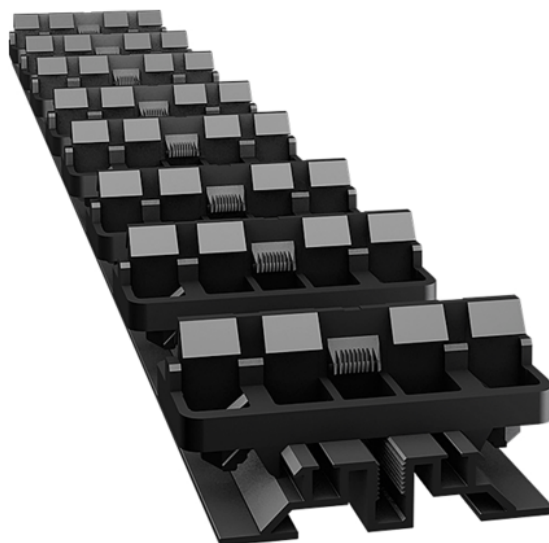

Podkladová konštrukcia Clip JuAn® Flat Rail

Artiklové číslo	Hrúbka	Šírka	Dĺžka
55040/0058	12 mm	55 mm	1984 mm

Clip JuAn® Flat Rail je neviditeľný inštalačný systém, ktorý umožňuje jednoduchú a pohodlnú montáž terasových dosiek. Klipy sú už namontované na hliníkovej konštrukcii.

VLASTNOSTI

ŠPECIFIKÁCIE

Hrúbka	12 mm
Šírka	55 mm
Dĺžka	1 984 mm
Hmotnosť	0,478 kg
Terasové dosky	
Model	Flat Rail
Príslušenstvo k terasám	
Obsah balenia	1 ks

Viac informácií <http://www.jafholz.sk/shop/terasy/prislusenstvo/prislusenstvo-k-pokladke/podkladova-konstrukcia-clip-juanr-flat-rail-p5328405>