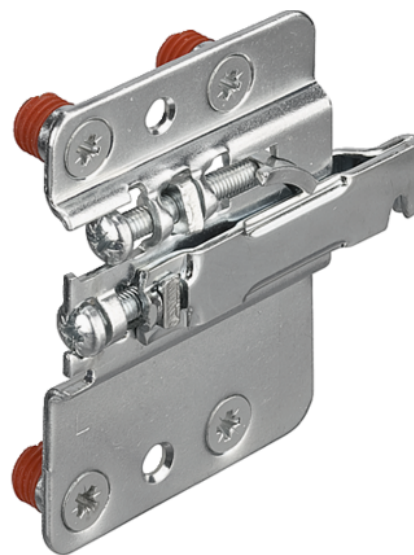

Häfele 290.40.902 / Camar závesné kovanie L pre spodné skrinky, 120 kg, pozink

Artiklové číslo	Hrúbka	Dĺžka	Šírka
71290/0902	0 mm	80 mm	60 mm

- na nalisovanie

- materiál: oceľ
- farba/povrch: pozink
- rozmery: 80x60 mm
- prevedenie: ľavá
- nosnosť: 120 kg/kus
- nastavenie výšky: 22 mm
- nastavenie hĺbky: <19 mm

- obsah balenia: 1 ks

VLASTNOSTI

ŠPECIFIKÁCIE

Šírka	60 mm
Dĺžka	80 mm
Hmotnosť	0,122 kg
Nábytkové kovanie	
Základný materiál	Oceľ
Povrch	Pozink
Montáž	Na nalisovanie
Prevedenie	Ľavá
Výrobné číslo	290.40.902
Nosnosť	240 kg /pár

Viac informácií <http://www.jafholz.sk/shop/kovanie/kuchynske-vybavenie-a-prislusenstvo/ulozne-priestory-a-prislusenstvo-do-kuchyne/hafele-29040902--camar-zavesne-kovanie-l-pre-spodne-skrinky--120-kg--pozink-p6334973>

Naskenujte QR kód a prejdite priamo na stránku produktu v našom Online-Shope.

PRÍSLUŠENSTVO

Úložné priestory a príslušenstvo do kuchyne

Häfele 290.40.702 / Camar krytka závesného kovania L, biela

Artiklové číslo