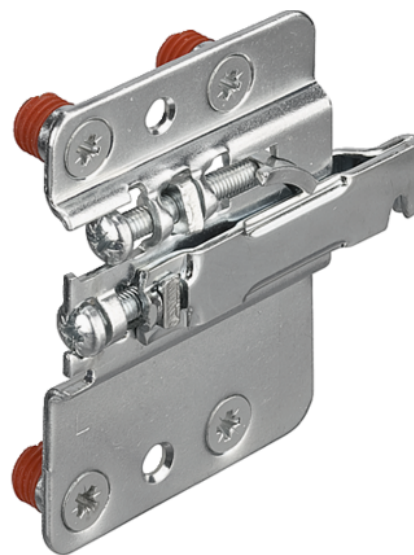

Häfele 290.40.902 / Camar závesné kovanie L pre spodné skrinky, 120 kg, pozink

Artiklové číslo	Hrúbka	Dĺžka	Šírka
71290/0902	0 mm	80 mm	60 mm

- na nalisovanie

- materiál: oceľ
- farba/povrch: pozink
- rozmery: 80x60 mm
- prevedenie: ľavá
- nosnosť: 120 kg/kus
- nastavenie výšky: 22 mm
- nastavenie hĺbky: <19 mm

- obsah balenia: 1 ks

VLASTNOSTI

ŠPECIFIKÁCIE

Šírka	60 mm
Dĺžka	80 mm
Hmotnosť	0,122 kg
Nábytkové kovanie	
Základný materiál	Oceľ
Povrch	Pozink
Montáž	Na nalisovanie
Prevedenie	Ľavá
Výrobné číslo	290.40.902
Nosnosť	240 kg /pár

Viac informácií <http://www.jafholz.sk/shop/kovanie/kuchynske-vybavenie-a-prislusenstvo/ulozne-priestory-a-prislusenstvo-do-kuchyne/hafele-29040902--camar-zavesne-kovanie-l-pre-spodne-skrinky--120-kg--pozink-p6334973>

Naskenujte QR kód a prejdite priamo na stránku produktu v našom Online-Shope.