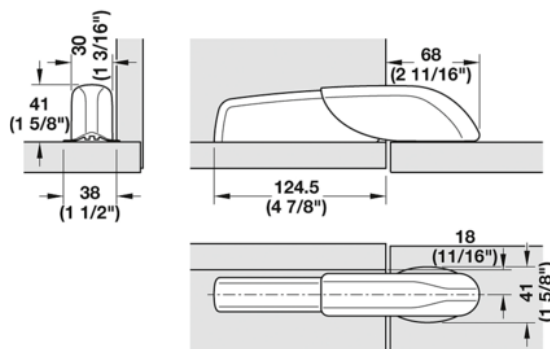

Häfele 365.13.321 / Krytka čela, čierna lesk

Artiklové číslo
71365/0321

Hrúbka
0 mm

Dĺžka
0 mm

Šírka
0 mm

Obsah balenia

> 2 krytky pre 2 čela

VLASTNOSTI

ŠPECIFIKÁCIE

Hmotnosť **0,125 kg**

Nábytkové kovanie

Produktová skupina **Príslušenstvo k výklopom**

Základný materiál **Plast**

Farba **Čierna, lesklá**

Výrobné číslo **365.13.321**

Viac informácií <http://www.jafholz.sk/shop/kovanie/vyklopne-a-sklopne-kovanie/hafele-36513321--krytka-cela--cierna-lesk--p6377633>