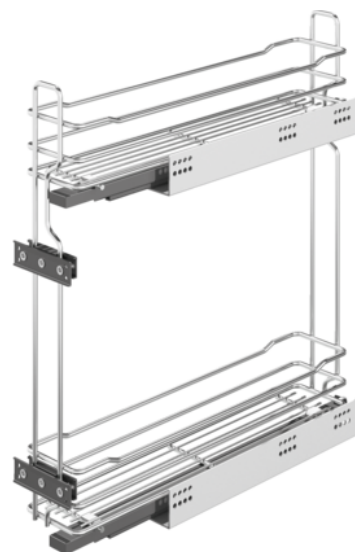

## Häfele 549.37.200 / Čelný výsuv pre spodné skrinky Häfele, pre montáž za čelo, nosnosť 12 kg, drôtená polica

Artiklové číslo	Hrúbka	Dĺžka	Šírka
<b>71549/0200</b>	<b>0 mm</b>	<b>0 mm</b>	<b>150 mm</b>

3D nastavenia cez spojenia čiel.

### Materiál:

- > výsuv a koše: oceľ
- > polica: drevotrieska

### Povrchová úprava/farba:

- > výsuv: prášková farba, antracit
- > výsuvy: pozink
- > koše: chróm

- > spôsob vysunutie: plnovýsuv s mechanizmom tlmeného zatvárania
- > pre šírku korpusu: 150 mm
- > svetlá šírka korpusu: 101 mm
- > svetlá hĺbka: 515 mm
- > svetlá výška korpusu: 565 mm
- > rozmer A: 13 mm
- > nosnosť: 12 kg
- > rozmery (Š x H): 95 x 485 mm
- > montáž vpravo, na priskrutkovanie na bočný a čelný panel