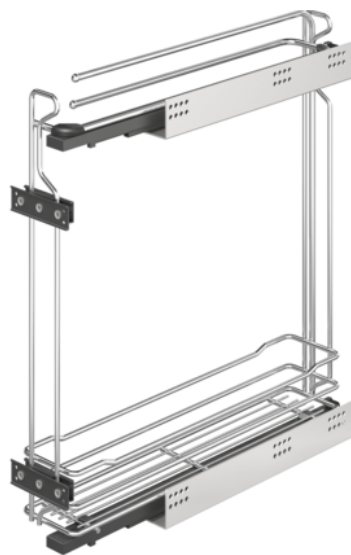

Häfele 549.37.210 / Výsuvný vešiak na uteráky pre montáž za čelo, nosnosť 10 kg, drôtená polica

Artiklové číslo	Hrúbka	Dĺžka	Šírka
71549/0210	0 mm	0 mm	0 mm

3D nastavenia cez spojenia čiel.

Materiál:

- > výsuv a koše: oceľ
- > polica: drevotrieska

Povrchová úprava/farba:

- > výsuv: prášková farba, antracit
- > výsuvy: pozink
- > koš: chróm

- > spôsob vysunutie: plnovýsuv s mechanizmom tlmeného zatvárania
- > pre šírku korpusu: 150 mm
- > svetlá šírka korpusu: 101 mm
- > svetlá hĺbka: 515 mm
- > svetlá výška korpusu: 565 mm
- > rozmer A: 13 mm
- > nosnosť: 10 kg
- > rozmery (Š x H): 95 x 485 mm
- > montáž vpravo, na priskrutkovanie na bočný a čelný panel

VLASTNOSTI

ŠPECIFIKÁCIE

Nábytkové kovanie	
Prevedenie	Pravá
Výrobné číslo	549.37.210
Nosnosť	10 kg
Výsuv	Plný výsuv
Šírka korpusu	Pre 150 mm
attr.Lichte Korpusbreite	101 mm
Svetlá výška korpusu	Min. 565 mm

Viac informácií <http://www.jafholz.sk/shop/kovanie/kuchynske-vybavenie-a-prislusenstvo/ulozne-priestory-a-prislusenstvo-do-kuchyne/hafele-54937210--vysuvny-vesiak-na-uteraky-pre-montaz-za-celo--nosnost-10-kg--drotena-polica~p6377777>