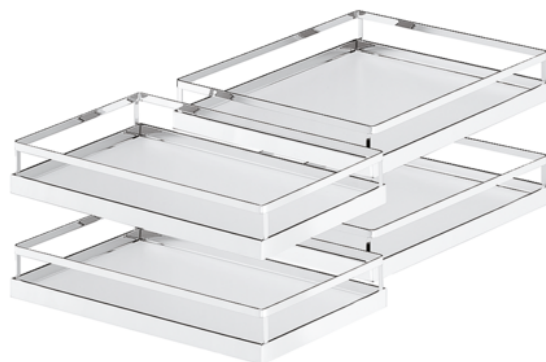

Häfele 546.17.264 / Sada políc Style, otočné kovanie do rohových skriniek MagicCorner, na zavesenie, chróm

Artiklové číslo	Hrúbka	Dĺžka	Šírka
71546/0264	0 mm	0 mm	0 mm

- > materiál: oceľ, police: drevotrieska
- > povrchová úprava/farba: chróm
- > verzia: polica s protišmykovým efektom

Obsah balenia:

Drôtený kôš (Š x H x V):

- > 2 koše (295 x 470 x 85 mm) a 2 koše (390 x 470 x 85 mm)

Police Style (Š x H x V):

- > 2 police (295 x 470 x 75 mm) a 2 police (390 x 470 x 75 mm)

VLASTNOSTI

ŠPECIFIKÁCIE

Hmotnosť **8,51 kg**

Nábytkové kovanie

Montáž **Na zavesenie**

Výrobné číslo **546.17.264**

Viac informácií <http://www.jafholz.sk/shop/kovanie/kuchynske-vybavenie-a-prislusenstvo/ulozne-priestory-a-prislusenstvo-do-kuchyne/hafele-54617264--sada-polic-style--otocne-kovanie-do-rohovych-skriniek-magiccorner--na-zavesenie--chrom-p6469838>