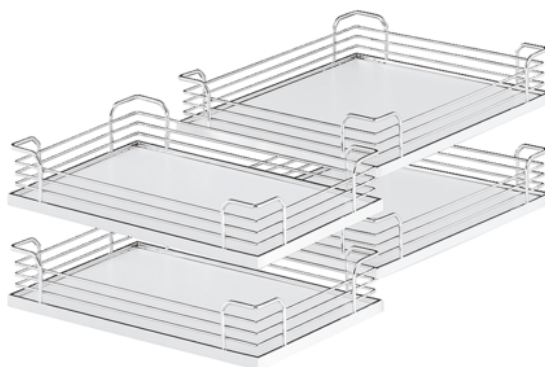

## Häfele 546.17.265 / Sada políc Classic, otočné kovanie do rohových skriniek MagicCorner, na zavesenie, chróm

Artiklové číslo	Hrúbka	Dĺžka	Šírka
<b>71546/0265</b>	<b>0 mm</b>	<b>0 mm</b>	<b>0 mm</b>

- > materiál: oceľ, s policami z drevotriesky alebo bez nich
- > povrchová úprava/farba: chróm
- > verzia: polica s protišmykovým efektom

### Obsah balenia

Drôtený kôš (Š x H x V):

- > 2 koše (295 x 470 x 85 mm) a 2 koše (390 x 470 x 85 mm)

Police Classic (Š x H x V):

- > 2 police (295 x 470 x 88 mm) a 2 police (390 x 470 x 88 mm)