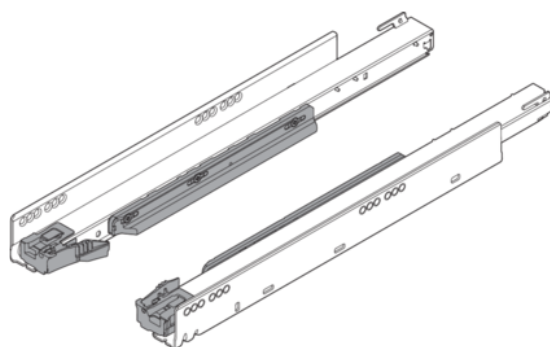

Blum 753.5501T / LEGRABOX korpusová lišta s TIP-ON, plný výsuv, nosnosť 70 kg, NL=550 mm, pozink, pár Ľ+P

Artiklové číslo	Hrúbka	Dĺžka	Šírka
78831/1346	0 mm	550 mm	0 mm

- > LEGRABOX korpusová lišta s nastavením TIP-ON
- > synchronizovaný systém vodiacich vozíkov
- > plný výsuv
- > menovitá dĺžka: 550 mm
- > dynamická nosnosť: 70 kg
- > materiál: oceľ
- > farba/povrch: pozink
- > verzia so spojku
- > rozsah artiklu: pravá + ľavá

VLASTNOSTI

ŠPECIFIKÁCIE

Dĺžka	550 mm
Hmotnosť	3,16 kg
Nábytkové kovanie	
Produktová skupina	Box systémy
Základný materiál	Oceľ
Povrch	Pozink
Výrobné číslo	753.5501T
Nosnosť	70 kg
Výsuv	Plný výsuv
Menovitá dĺžka	550 mm
Prevedenie	Ľavá a pravá

Viac informácií <http://www.jafholz.sk/shop/kovanie/zasuvkove-vysuvy/systemy-s-dutou-bocnicou--jednoduche-bocnice/blum-7535501t--legrabox-korpusova-lista-s-tip-on--plny-vysuv--nosnost-70-kg--nl%253d550-mm--pozink--par-lp-p6523299>