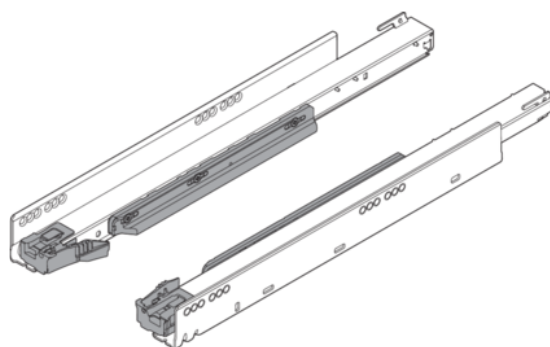

Blum 753.6001T / LEGRABOX korpusová lišta s TIP-ON, plný výsuv, nosnosť 70 kg, NL=600 mm, pozink, pár Ľ+P

Artiklové číslo	Hrúbka	Dĺžka	Šírka
78831/1347	0 mm	600 mm	0 mm

- > LEGRABOX korpusová lišta s nastavením TIP-ON
- > synchronizovaný systém vodiacich vozíkov
- > plný výsuv
- > menovitá dĺžka: 600 mm
- > dynamická nosnosť: 70 kg
- > materiál: oceľ
- > farba/povrch: pozink
- > verzia so spojku
- > rozsah artiklu: pravá + ľavá

VLASTNOSTI

ŠPECIFIKÁCIE

Dĺžka	600 mm
Hmotnosť	3,42 kg
Nábytkové kovanie	
Produktová skupina	Box systémy
Základný materiál	Oceľ
Povrch	Pozink
Výrobné číslo	753.6001T
Nosnosť	70 kg
Výsuv	Plný výsuv
Menovitá dĺžka	600 mm
Prevedenie	Ľavá a pravá

Viac informácií <http://www.jafholz.sk/shop/kovanie/zasuvkove-vysuvy/systemy-s-dutou-bocnicou--jednoduche-bocnice/blum-7536001t--legrabox-korpusova-lista-s-tip-on--plny-vysuv--nosnost-70-kg--nl%253d600-mm--pozink--par-lp-p6523302>