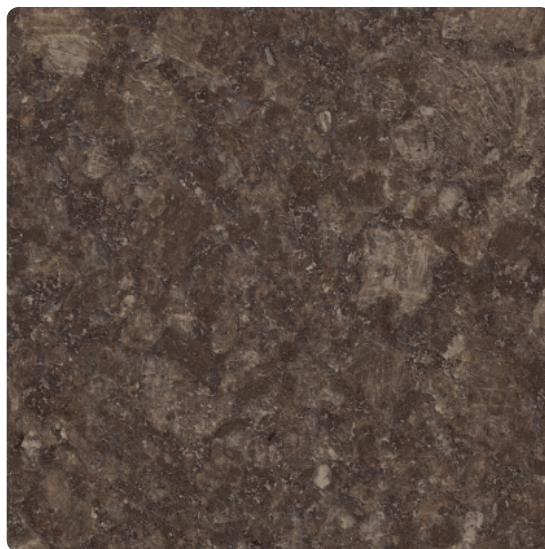

Pracovná doska TREND COLLECTION Kaindl, prof. G/G, K4894 DP Brown Rock

Artiklové číslo	Hrúbka	Dĺžka	Šírka
50235/4894	38 mm	4 100 mm	900 mm

Pracovné dosky Kaindl sú odolné voči nárazu, poškrabaniu a oderu. Moderné a štýlové dosky Kaindl tvorí drevotrieska P2/E1 a vysoko kvalitný laminát.

> **vrchná strana:** laminát 0,3-0,6 mm vysoko odolný proti oderu

> **spodná strana:** protiťah

DEKOR

K4894 DP Brown Rock

Povrchová štruktúra Štuk

VLASTNOSTI

Antibakteriálne

ŠPECIFIKÁCIE

Hrúbka	38 mm
Šírka	900 mm
Dĺžka	4 100 mm
Hmotnosť	104,55 kg
Doska	
Nosná doska	Drevotriesková doska
Pracovná doska	
Materiál	Laminátové pracovné dosky

Viac informácií <http://www.jafholz.sk/shop/plosne-materialy/pracovne-dosky/laminatove-pracovne-dosky/pracovna-doska-trend-collection-kaindl-prof-gg-k4894-dp-brown-rock-p6586391>