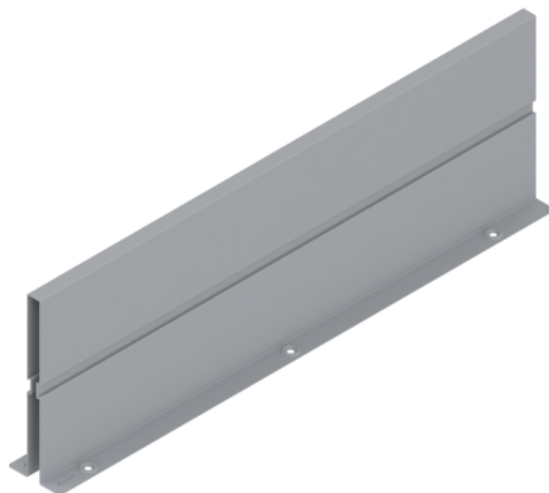

## Blum Z46L470S / ORGA-LINE medzistena, pre TANDEMBOX antaro, RAL 9006 sivá

Artiklové číslo	Hrúbka	Dĺžka	Šírka
<b>78831/1361</b>	<b>0 mm</b>	<b>500 mm</b>	<b>151 mm</b>

- Materiál: oceľ
- Design: hladký s drážkou pre úchytku

### ŠPECIFIKÁCIE

Šírka	<b>151 mm</b>
Dĺžka	<b>500 mm</b>
Hmotnosť	<b>1,03 kg</b>
<b>Nábytkové kovanie</b>	
Produktová skupina	<b>Relingy, priečky, adaptéry</b>
Základný materiál	<b>Oceľ</b>
Farebný kód RAL	<b>9006</b>
Farba	<b>Sivá (biely hliník)</b>
Montáž	<b>Na priskrutkovanie</b>
Výrobné číslo	<b>Z46L470S</b>
Menovitá dĺžka	<b>500 mm</b>