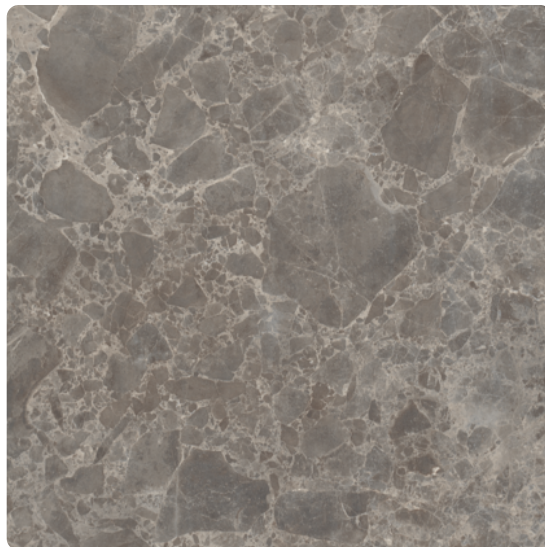

Pracovná doska Egger, prof. 300/3, F095 ST87 Mramor Siena sivý

Artiklové číslo	Hrúbka	Dĺžka	Šírka
50250/0095	38 mm	4 100 mm	600 mm

Pracovné dosky Egger, zadná strana s lepidlom PUR a ochranným ultrafialovým lakom zaisťujú vysokú kvalitu povrchu a životnosť.

Pracovné dosky Egger sú ideálnym riešením pre kuchyne a celú radu ďalších oblastí modernej interiérovej výstavby.

DEKOR

F095 ST87 Mramor Siena sivý

Povrchová štruktúra Mineral Ceramic

VLASTNOSTI

Hygienicky bezpečný