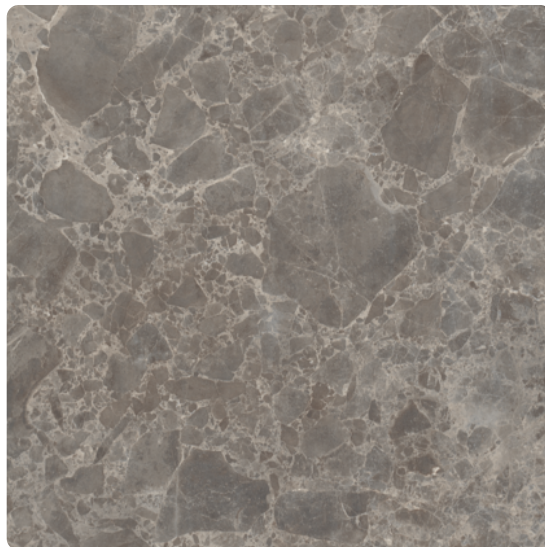

Pracovná doska Egger, prof. 300/3, F095 ST87 Mramor Siena sivý

Artiklové číslo	Hrúbka	Dĺžka	Šírka
50251/0095	38 mm	4 100 mm	920 mm

Pracovné dosky Egger, zadná strana s lepidlom PUR a ochranným ultrafialovým lakom zaisťujú vysokú kvalitu povrchu a životnosť.

Pracovné dosky Egger sú ideálnym riešením pre kuchyne a celú radu ďalších oblastí modernej interiérovej výstavby.

DEKOR

F095 ST87 Mramor Siena sivý

Povrchová štruktúra Mineral Ceramic

VLASTNOSTI

Hygienicky bezpečný