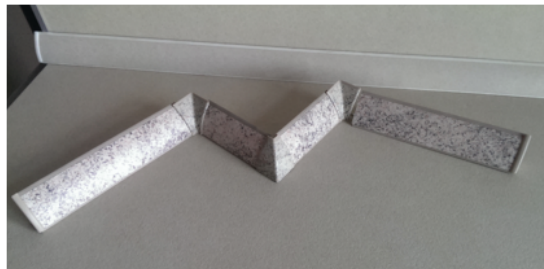

Sada príslušenstva k tesniacej lište TREND COLLECTION Kaindl Cappuccino

Artiklové číslo
67406/0001

Hrúbka
0 mm

Dĺžka
0 mm

Sada obsahuje:

- > 1x ľavá koncovka
- > 1x pravá koncovka
- > 2x vnútorný roh
- > 1x vonkajší roh 90°

Foto je len ilustračné!

VLASTNOSTI

ŠPECIFIKÁCIE

Hmotnosť **0,02 kg**

Doska

Použitie **Príslušenstvo**

Pracovná doska

Rozsah artikla **2 vnútorné rohy, 1 vonkajší roh 90 °, pravá a ľavá koncovka**

Viac informácií <http://www.jafholz.sk/shop/plosne-materialy/pracovne-dosky/laminatove-pracovne-dosky/sada-prislusenstva-k-tesniacej-liste-trend-collection-kaindl-cappuccino-p7132836>

Naskenujte QR kód a prejdite priamo na stránku produktu v našom Online-Shope.