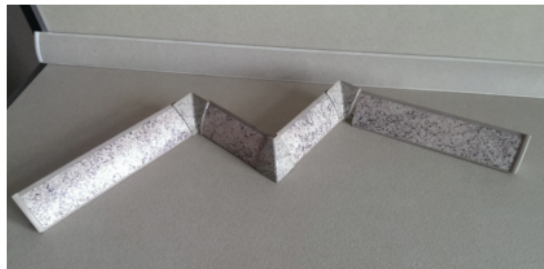

Sada príslušenstva k tesniacej lište TREND COLLECTION Kaindl Svetlo hnedá

Artiklové číslo
67406/0005

Hrúbka
0 mm

Dĺžka
0 mm

Sada obsahuje:

- > 1x ľavá koncovka
- > 1x pravá koncovka
- > 2x vnútorný roh
- > 1x vonkajší roh 90°

Foto je len ilustračné!

VLASTNOSTI

ŠPECIFIKÁCIE

Hmotnosť **0,02 kg**

Doska

Použitie **Príslušenstvo**

Pracovná doska

Rozsah artikla **2 vnútorné rohy, 1 vonkajší roh 90 °, pravá a ľavá koncovka**

Viac informácií <http://www.jafholz.sk/shop/plosne-materialy/pracovne-dosky/laminatove-pracovne-dosky/sada-prislusenstva-k-tesniacej-liste-trend-collection-kaindl-svetlo-hneda-p7132867>

Naskenujte QR kód a prejdite priamo na stránku produktu v našom Online-Shope.