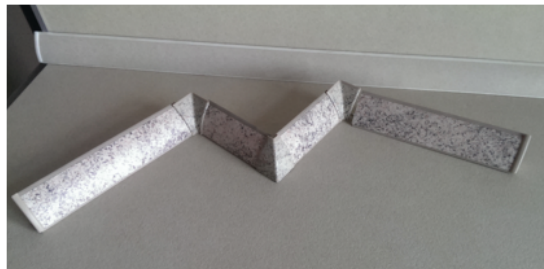

## Sada príslušenstva k tesniacej lište TREND COLLECTION Kaindl Modrosivá

Artiklové číslo

**67406/0006**

Hrúbka

**0 mm**

Dĺžka

**0 mm****Sada obsahuje:**

- > 1x ľavá koncovka
- > 1x pravá koncovka
- > 2x vnútorný roh
- > 1x vonkajší roh 90°

Foto je len ilustračné!

### ŠPECIFIKÁCIE

Hmotnosť

**0,02 kg****Doska**

Použitie

**Príslušenstvo****Pracovná doska**

Rozsah artikla

**2 vnútorné rohy, 1 vonkajší roh 90 °, pravá a ľavá koncovka**

Viac informácií <http://www.jafholz.sk/shop/plosne-materialy/pracovne-dosky/laminatove-pracovne-dosky/sada-prislusenstva-k-tesniacej-liste-trend-collection-kaindl-modrosiva-p7132873>