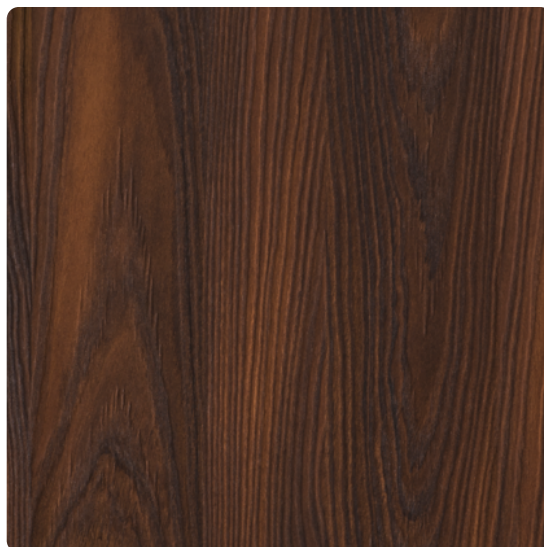

## Lamino DTDL CLEAF Yosemite S013 YS/YS

Artiklové číslo	Dĺžka	Šírka	Hrúbka
13520/0125	2 800 mm	2 070 mm	18,5 mm

Kolekcia CLEAF zdôrazňuje inovatívnu estetiku povrchov a dekorov. Vďaka neustálej komunikácii s architektmi a priemyselnými dizajnérmi spĺňa vysoké estetické požiadavky na tvorbu nábytku a interiéru.

### YOSEMITE

Yosemite je reprodukciou efektu z hľadiska hmatového aj vizuálneho dojmu z legendárnej borovice škótskej a predstavuje prvú synchronizovanú štruktúru firmy Cleaf. Odrazy svetla zvýrazňujú hĺbku žilkovania.