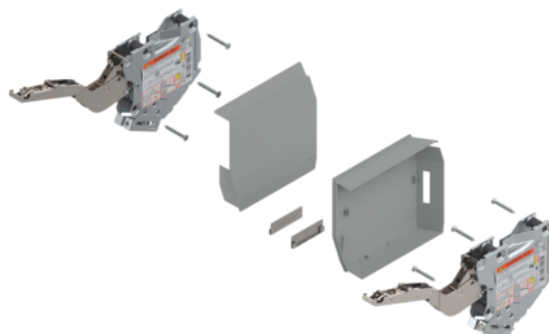

Blum 20K2B00.06 / AVENTOS HK-S výklop, zdvíhač, LF=220-500 (u 2 kusov), svetlo sivá/nerez brúsená

Artiklové číslo	Hrúbka	Dĺžka	Šírka
78831/1398	0 mm	0 mm	0 mm

- > výklop AVENTOS HK-S zdvíhač
- > ukazovateľ výkonnosti: 220-500 (u 2 kusov)
- > min. svetlá hĺbka korpusu: 163 mm
- > pripavenie na korpus: priskrutkovaním
- > symetrický: áno

VLASTNOSTI

ŠPECIFIKÁCIE

Hmotnosť **1,08 kg**

Nábytkové kovanie

Produktová skupina **Jednoduché výklopy**

Farba **Svetlo sivá**

Výrobné číslo **20K2B00.06**

Symetrický **Áno**

Výklopné kovanie

Systém výklopu **AVENTOS HK-S**

Faktor výkonu LF **220-500**

PRÍSLUŠENSTVO

Závesy nábytkové a špeciálne

Blum 175H3100 / Montážna podložka CLIP priama 20/32 mm, oceľ, skrutka, s excentrom, Z=0 mm, H=8,5 mm, poniklovaná

Artiklové číslo

78831/0247

Viac informácií <http://www.jafholz.sk/shop/kovanie/vyklopne-a-sklopne-kovanie/blum-20k2b0006--aventos-hk-s-vyklop--zdvihac--lf%253d220-500-u-2-kusov--svetlo-sivanerez-brusena-p7357377>